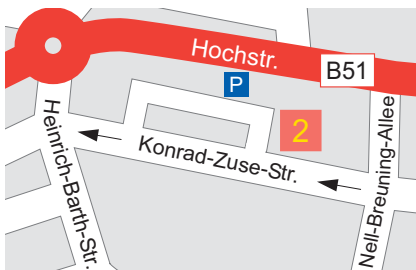

Anfahrtsplan Saarbrücken

■ Siemens IT-Dienstleistung und Beratung GmbH
Konrad-Zuse-Straße 7-9
66115 Saarbrücken
Tel (06 81) 94 06-0
Fax (06 81) 94 06-21 70