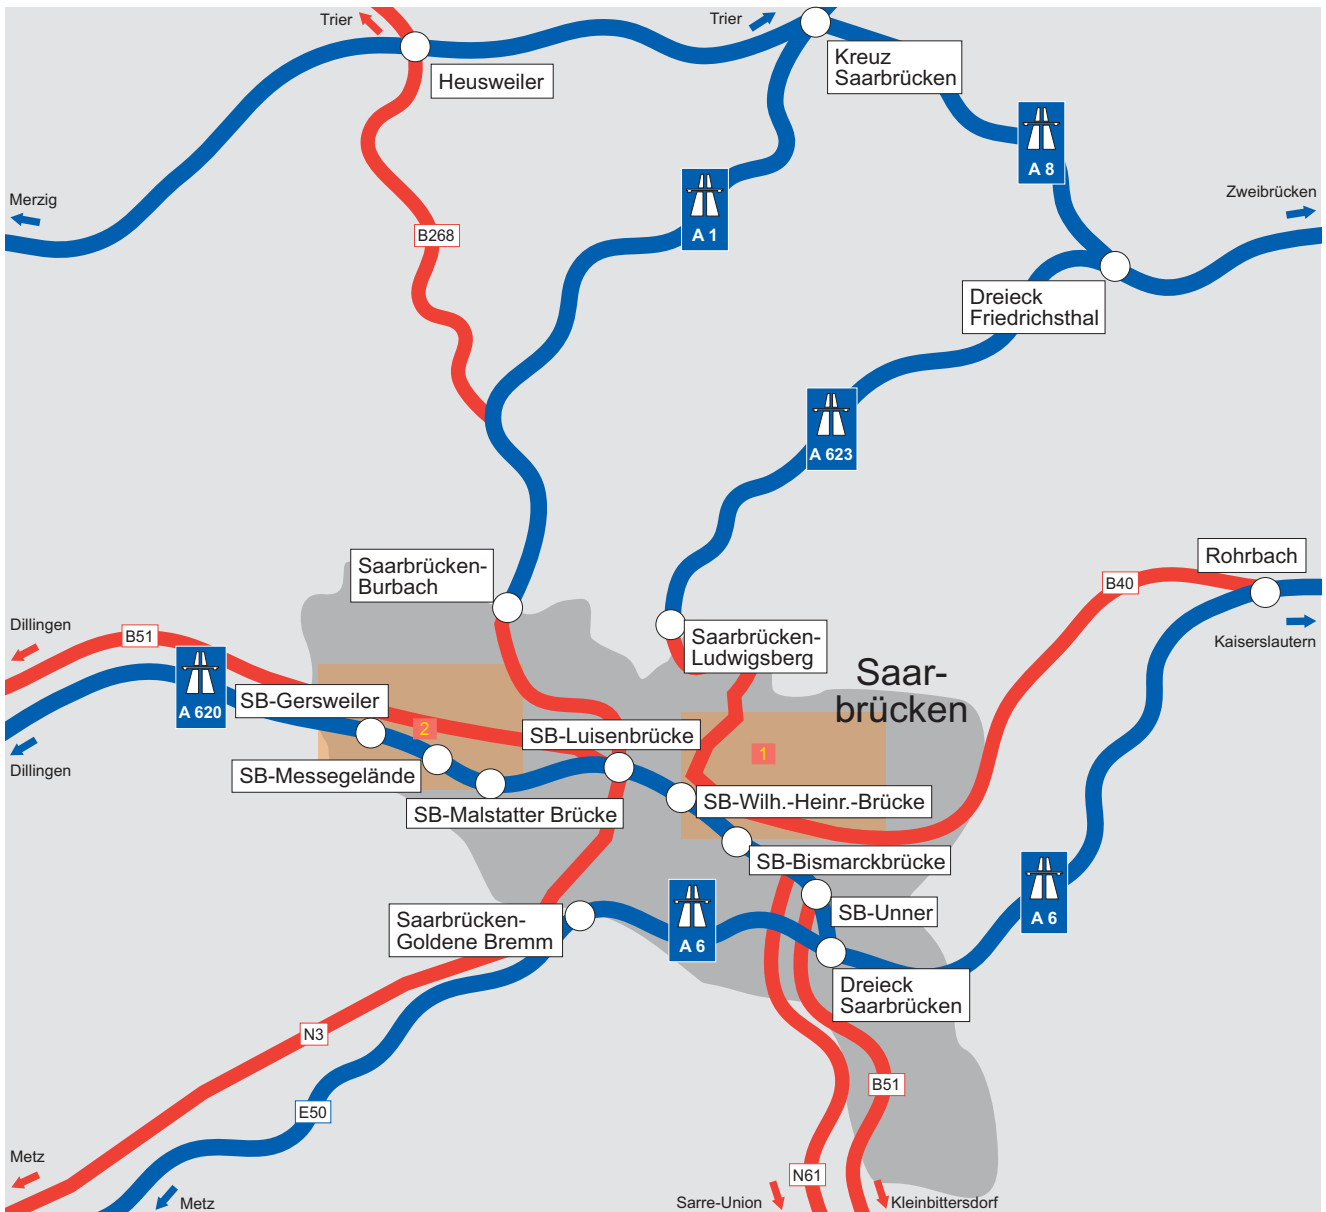

Anfahrtsplan Saarbrücken

Anfahrtsplan Saarbrücken

- SRE Siemens Real Estate GmbH & Co. OHG
 Martin-Luther-Straße 25
 66111 Saarbrücken
- Siemens AG
 Siemens IT Solutions and Services
 Martin-Luther-Straße 25
 66111 Saarbrücken
- STS Siemens
 Telekommunikations Service GmbH
 Martin-Luther-Straße 25
 66111 Saarbrücken