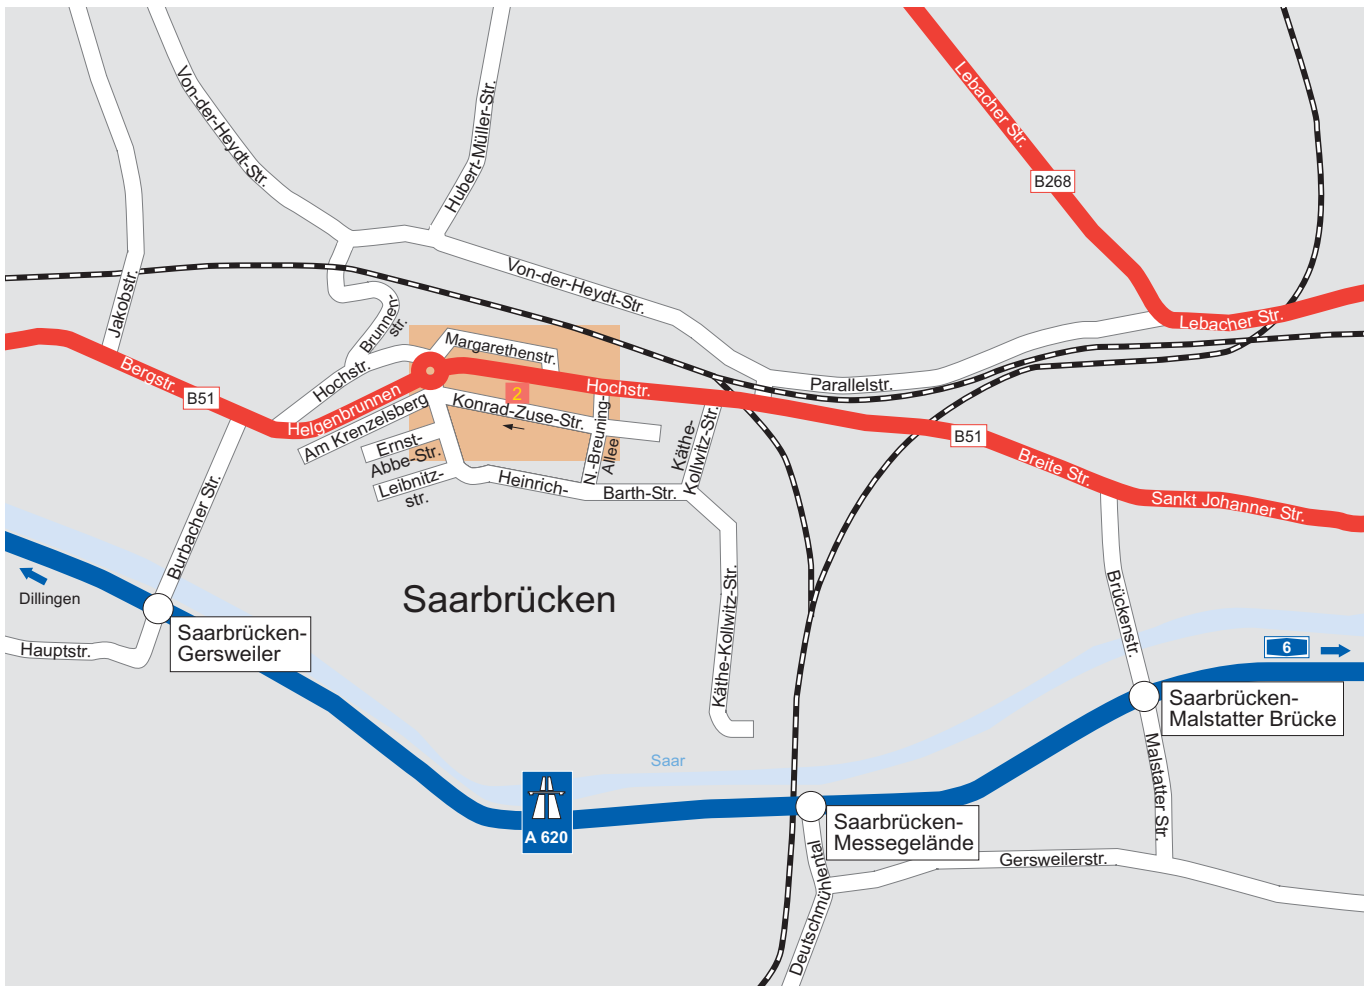

Anfahrtsplan Saarbrücken

■ Siemens IT-Dienstleistung und Beratung GmbH
Konrad-Zuse-Straße 7-9
66115 Saarbrücken
Tel (06 81) 94 06-0
Fax (06 81) 94 06-21 70